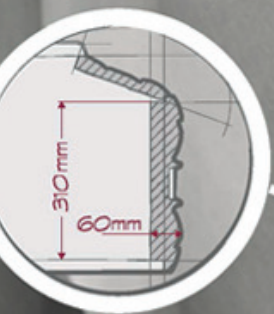

preghieriera™

patente europea / european patent

MOD. PREGHIERA/ ver. AVE MARIA - Legno Divino

"Ave O Maria, piena di grazia, il Signore è con te. Tu sei benedetta fra le donne e benedetto è il frutto del tuo seno, Gesù. Santa Maria, Madre di Dio, prega per noi peccatori, adesso e nell'ora della nostra morte. Amen."

preghieriera™

Un concept semplice e del tutto nuovo:
un anello intorno alla circonferenza del
cofano dove è riportata una Preghiera
o un pensiero di commiato.

Il testo, realizzato con una tecnica
d'arte, è protetto da una preziosa
teca in plexiglass.

Disponibile in tre toni: **Noce**, **Noce
Miele** e **Naturale**, ha uno spessore di
6 cm ed una altezza del fianco di 31 cm.

www.primabottega.it