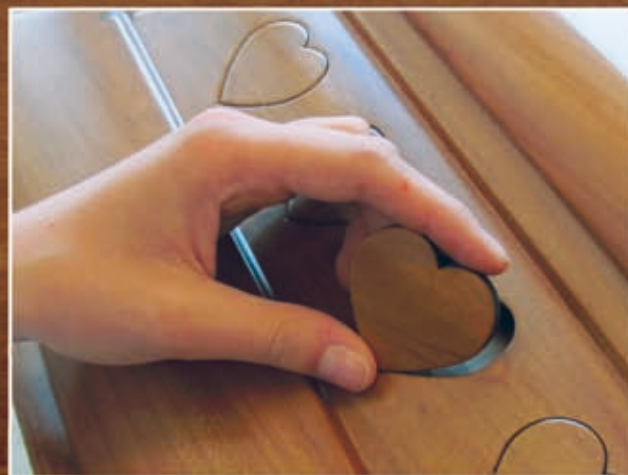

...un ricordo

INNOVAZIONE

Scrigno del Cuore, il nuovo rito di commiato, è un elegante feretro con incisi dei piccoli cuori che i familiari possono prendere e conservare in ricordo del proprio caro. Un prodotto innovativo indispensabile per una moderna impresa funebre.

EMOZIONE

Con lo Scrigno del Cuore l'impresario funebre offre una cerimonia esclusiva ed indimenticabile, ove i partecipanti provano l'emozione del dono e del ricordo tangibile: un pensiero unico da custodire per sempre.

scrigno
del cuore
made in italy 

il tuo gesto d'amore

www.scrignodelcuore.com

Innovazione

**IL SEGRETO DEL SUCCESSO DI SCRIGNO DEL CUORE.
L'ELEGANTE COFANO HA INCISI DEI PICCOLI CUORI DA PRENDERE
E CONSERVARE IN RICORDO DEL PROPRIO CARO.
SCRIGNO DEL CUORE OFFRE UNA CERIMONIA INDIMENTICABILE:
LA MIGLIOR PUBBLICITÀ PER L'IMPRESARIO FUNEBRE MODERNO.**

*Nelle foto in basso vediamo come si preleva uno dei 53 cuori incisi sullo Scrigno del Cuore.
Si esercita una pressione in basso con il pollice aiutandosi con l'indice che contemporaneamente solleva.
Un click conferma il distacco del cuore da custodire e donare in ricordo della persona scomparsa.*