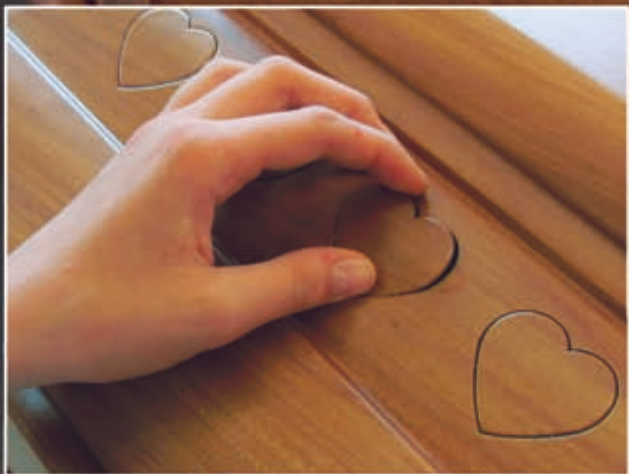

...un ricordo

INNOVAZIONE

Scrigno del Cuore, il nuovo rito di commiato, è un elegante feretro con incisi dei piccoli cuori che i familiari possono prendere e conservare in ricordo del proprio caro. Un prodotto innovativo indispensabile per una moderna impresa funebre.

scrigno
del cuore
made in italy 

il tuo gesto d'amore

www.scrignodelcuore.com

Innovazione

**IL SEGRETO DEL SUCCESSO DI SCRIGNO DEL CUORE.
L'ELEGANTE COFANO HA INCISI DEI PICCOLI CUORI DA PRENDERE
E CONSERVARE IN RICORDO DEL PROPRIO CARO.
SCRIGNO DEL CUORE OFFRE UNA CERIMONIA INDIMENTICABILE:
LA MIGLIOR PUBBLICITÀ PER L'IMPRESARIO FUNEBRE MODERNO.**

*Nelle foto in basso vediamo come si preleva uno dei 53 cuori incisi sullo Scrigno del Cuore.
Si esercita una pressione in basso con il pollice aiutandosi con l'indice che contemporaneamente solleva.
Un click conferma il distacco del cuore da custodire e donare in ricordo della persona scomparsa.*